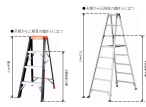

品番：EA903-5A

品名：2.30m はしご兼用脚立(ワイド`ステップ` / 伸縮脚)

販売価格	48,500円(税抜) / 53,350円(税込)		
カタログ価格	48,500円(税抜) / 53,350円(税込)		
在庫数	最新在庫: 3 (2024/10/07 00:25現在)		
商品入数	1	販売単位	脚
カタログページ	1831ページ		

最大使用荷重
100kg

幅広踏ざんで高さ調整の範囲が大きい伸縮脚付はしご兼用脚立

仕様

メーカー	アルインコ(ALINCO)	型番	PRT-210FX
最大使用荷重	100kgf	天板サイズ	251×160mm
天板高さ(m)	1.86~2.30	脚立長(m)	1.86~2.30
使用最大高さ(m)	1.57~2.01	はしご長(m)	3.94~4.86
伸縮幅	440mm	踏みざん幅	60mm
折りたたみサイズ(W)×(D)×(H)mm	658×169×1988	設置寸法(W)×(D)mm	660~740×1327~1597
段数	7段	重量	11.4kg
アルミ合金製			
奥行60mmのワイドステップ			
伸縮脚は6mmピッチで調整可能			