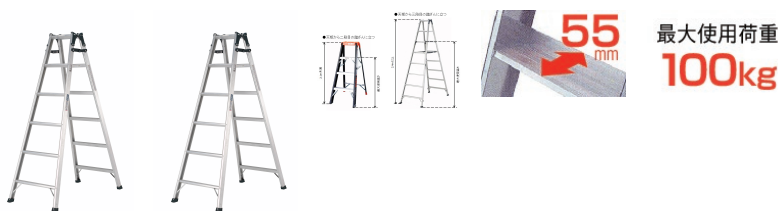

品番：EA903AB-15A

品名：1.70m はしご兼用脚立(アルミ製)

販売価格	21,500円(税抜) / 23,650円(税込)		
カタログ価格	21,500円(税抜) / 23,650円(税込)		
在庫数	最新在庫: 4 (2024/10/06 22:33現在)		
商品入数	1	販売単位	台
カタログページ	1831ページ		

仕様

メーカー	アルインコ (ALINCO)	型番	PRS-180WA
最大使用荷重	100kg	天板サイズ	251×160mm
天板高さ	1.70m	はしご全長	3.60m
折りたたみサイズ	631(W)×169(D)×1816(H)mm	段数	6
重量	7.2kg	踏みざん幅	55mm
アルミ合金製			
奥行き55mmのワイドステップ			