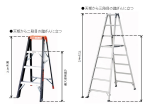

品番：EA903AB-2A

品名：0.82m はしご兼用脚立(ワイド`ステップ`)

販売価格	14,400円(税抜) / 15,840円(税込)		
カタログ価格	14,400円(税抜) / 15,840円(税込)		
在庫数	最新在庫: 0 (2024/10/06 18:16現在)		
商品入数	1	販売単位	脚
カタログページ	1831ページ		

最大使用荷重
130kg

メーカー	アルインコ(ALINCO)	型番	MXB-90FX
最大使用荷重	130kgf	脚立長(m)	0.82
使用最大高さ(m)	0.52	はしご長(m)	1.75
天板サイズ	252×157mm	段数	3
折りたたみサイズ	468(W)×163(D)×889(H)mm	重量(kg)	3.6
踏みざん幅	60mm		
アルミ合金製			
奥行60mmのワイドステップ			
Aマーク(軽金属製品協会はしご脚立部会)取得商品			