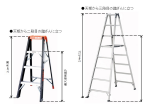

品番：EA903AM-21

品名：0.52m 脚立(ワイドステップ° / 滑り止め付)

販売価格	15,700円(税抜) / 17,270円(税込)		
カタログ価格	15,700円(税抜) / 17,270円(税込)		
在庫数	最新在庫: 1 (2024/10/06 22:31現在)		
商品入数	1	販売単位	個
カタログページ	1835ページ		

最大使用荷重
100kg

両面ワイドステップ55mm幅広踏ざんと業界唯一全段滑り止め付

仕様

メーカー	アルインコ (ALINCO)	型番	MXJ-60F
最大使用荷重	100kgf	天板サイズ	287×157mm
天板高さ	0.52m	使用最大高さ(m)	0.52
踏みざん幅	54mm	はしご長	1.13m
折りたたみサイズ(W)×(D)×(H)mm	444×163×583	設置寸法(W)×(D)mm	444×488
段数	2段	重量	2.7kg

アルミ合金製

奥行54mmのワイドステップ

折り畳み式ですので収納時や運搬時に便利です。

幅広踏ざんにより、長時間の作業も安心してご使用いただけます。

はしごとしての使用も可能です。

滑り止め付踏ざんにより、はしご使用時でも安心して昇降できます。

SGマーク(製品安全協会)取得商品

株式会社エスコ

大阪府大阪市西区新町4丁目14番12号 06-6532-6226(代表)

© 2018 ESCO Co.,Ltd.