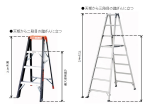

品番：EA903AM-22

品名：0.82m 脚立(ワイドステップ° / 滑り止め付)

販売価格	17,100円(税抜) / 18,810円(税込)		
カタログ価格	17,100円(税抜) / 18,810円(税込)		
在庫数	最新在庫: 5 (2024/10/06 22:28現在)		
商品入数	1	販売単位	個
カタログページ	1835ページ		

最大使用荷重  
100kg

両面ワイドステップ55mm幅広踏ざんと業界唯一全段滑り止め付

### 仕様

メーカー	アルインコ (ALINCO)	型番	MXJ-90F
最大使用荷重	100kgf	天板サイズ	252×157mm
天板高さ	0.82m	使用最大高さ(m)	0.52
踏みざん幅	54mm	はしご長	1.75m
折りたたみサイズ(W)×(D)×(H)mm	469×163×891	設置寸法(W)×(D)mm	468×669
段数	3段	重量	3.5kg

アルミ合金製

奥行54mmのワイドステップ

幅広踏ざんにより、長時間の作業も安心してご使用いただけます。

折り畳み式ですので収納時や運搬時に便利です。

はしごとしての使用も可能です。

滑り止め付踏ざんにより、はしご使用時でも安心して昇降できます。

SGマーク(製品安全協会)取得商品

**株式会社エスコ**

大阪府大阪市西区新町4丁目14番12号 06-6532-6226(代表)

© 2018 ESCO Co.,Ltd.