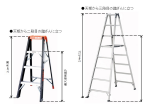

品番：EA903AM-23

品名：1.11m 脚立(ワイド`ステップ` / 滑り止め付)

販売価格	21,600円(税抜) / 23,760円(税込)		
カタログ価格	21,600円(税抜) / 23,760円(税込)		
在庫数	最新在庫: 2 (2024/10/06 22:26現在)		
商品入数	1	販売単位	個
カタログページ	1835ページ		

最大使用荷重  
100kg

両面ワイドステップ55mm幅広踏ざんと業界唯一全段滑り止め付

### 仕様

メーカー	アルインコ (ALINCO)	型番	MXJ-120F
最大使用荷重	100kgf	天板サイズ	252×157mm
天板高さ	1.11m	使用最大高さ(m)	0.81
踏みざん幅	54mm	はしご長	2.37m
折りたたみサイズ(W)×(D)×(H)mm	523×163×1199	設置寸法(W)×(D)mm	522×849
段数	4段	重量	4.6kg

アルミ合金製

奥行54mmのワイドステップ

幅広踏ざんにより、長時間の作業も安心してご使用いただけます。

折り畳み式ですので収納時や運搬時に便利です。

はしごとしての使用も可能です。

滑り止め付踏ざんにより、はしご使用時でも安心して昇降できます。

SGマーク(製品安全協会)取得商品

**株式会社エスコ**

大阪府大阪市西区新町4丁目14番12号 06-6532-6226(代表)

© 2018 ESCO Co.,Ltd.