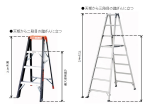

品番：EA903AM-24

品名：1.40m 脚立(ワイド`ステップ` / 滑り止め付)

販売価格	26,900円(税抜) / 29,590円(税込)		
カタログ価格	26,900円(税抜) / 29,590円(税込)		
在庫数	最新在庫: 1 (2024/10/06 22:32現在)		
商品入数	1	販売単位	個
カタログページ	1835ページ		

最大使用荷重
100kg

両面ワイドステップ55mm幅広踏ざんと業界唯一全段滑り止め付

仕様

メーカー	アルインコ (ALINCO)	型番	MXJ-150F
最大使用荷重	100kgf	天板サイズ	250×160mm
天板高さ	1.4m	使用最大高さ(m)	1.11
踏みざん幅	54mm	はしご長	2.99m
折りたたみサイズ(W)×(D)×(H)mm	578×169×1509	設置寸法(W)×(D)mm	577×1036
段数	5段	重量	6.1kg

アルミ合金製

奥行54mmのワイドステップ

幅広踏ざんにより、長時間の作業も安心してご使用いただけます。

折り畳み式ですので収納時や運搬時に便利です。

はしごとしての使用も可能です。

滑り止め付踏ざんにより、はしご使用時でも安心して昇降できます。

SGマーク(製品安全協会)取得商品

株式会社エスコ

大阪府大阪市西区新町4丁目14番12号 06-6532-6226(代表)

© 2018 ESCO Co.,Ltd.