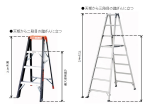

品番：EA903AM-25

品名：1.70m 脚立(ワイド`ステップ` / 滑り止め付)

販売価格	34,100円(税抜) / 37,510円(税込)		
カタログ価格	34,100円(税抜) / 37,510円(税込)		
在庫数	最新在庫: 1 (2024/10/06 22:33現在)		
商品入数	1	販売単位	個
カタログページ	1835ページ		

最大使用荷重
100kg

両面ワイドステップ55mm幅広踏ざんと業界唯一全段滑り止め付

仕様

メーカー	アルインコ (ALINCO)	型番	MXJ-180F
最大使用荷重	100kgf	天板サイズ	251×160mm
天板高さ	1.7m	使用最大高さ(m)	1.40
踏みざん幅	54mm	はしご長	3.60m
折りたたみサイズ(W)×(D)×(H)mm	632×169×1817	設置寸法(W)×(D)mm	631×1217
段数	6段	重量	7.8kg

アルミ合金製

奥行54mmのワイドステップ

幅広踏ざんにより、長時間の作業も安心してご使用いただけます。

折り畳み式ですので収納時や運搬時に便利です。

はしごとしての使用も可能です。

滑り止め付踏ざんにより、はしご使用時でも安心して昇降できます。

SGマーク(製品安全協会)取得商品

株式会社エスコ

大阪府大阪市西区新町4丁目14番12号 06-6532-6226(代表)

© 2018 ESCO Co.,Ltd.