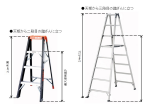

品番：EA903AM-26

品名：2.00m 脚立(ワイドステップ°/滑り止め付)

販売価格	42,000円(税抜) / 46,200円(税込)		
カタログ価格	42,000円(税抜) / 46,200円(税込)		
在庫数	最新在庫: 1 (2024/10/06 22:32現在)		
商品入数	1	販売単位	個
カタログページ	1835ページ		

最大使用荷重
100kg

両面ワイドステップ55mm幅広踏ざんと業界唯一全段滑り止め付

仕様

メーカー	アルインコ(ALINCO)	型番	MXJ-210F
最大使用荷重	100kgf	天板サイズ	251×160mm
天板高さ	2.0m	使用最大高さ(m)	1.70
踏みざん幅	54mm	はしご長	4.22m
折りたたみサイズ(W)×(D)×(H)mm	686×169×2126	設置寸法(W)×(D)mm	685×1397
段数	7段	重量	9.5kg

アルミ合金製

奥行54mmのワイドステップ

幅広踏ざんにより、長時間の作業も安心してご使用いただけます。

折り畳み式ですので収納時や運搬時に便利です。

はしごとしての使用も可能です。

滑り止め付踏ざんにより、はしご使用時でも安心して昇降できます。

SGマーク(製品安全協会)取得商品

株式会社エスコ

大阪府大阪市西区新町4丁目14番12号 06-6532-6226(代表)

© 2018 ESCO Co.,Ltd.