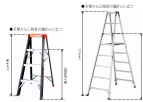

品番：EA903AM-29A

品名：2.88m 脚立(ワイド`ステップ`/アルミ製)

販売価格	70,600円(税抜) / 77,660円(税込)		
カタログ価格	70,600円(税抜) / 77,660円(税込)		
在庫数	最新在庫: 1 (2024/10/06 22:35現在)		
商品入数	1	販売単位	脚
カタログページ	1835ページ		

最大使用荷重  
100kg

チャーター便の商品につき、納期はエスコへお問合せください。

### 仕様

メーカー	アルインコ(ALINCO)	型番	MXB-300F
最大使用荷重	100kgf	天板サイズ	251×160mm
天板高さ	2.88m	使用最大高さ(m)	2.29
踏みざん幅	60mm	折りたたみサイズ(W)×(D)×(H)mm	847×181×3052
設置寸法(W)×(D)mm	847×1939	段数	10段
重量	14.9kg		

アルミ合金製

奥行60mmのワイドステップ