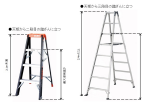

品番：EA903AM-5A

品名：3.47m 脚立(ワイド`ステップ` /アルミ製)

AM-4A

販売価格	138,400円(税抜) / 152,240円(税込)		
カタログ価格	138,400円(税抜) / 152,240円(税込)		
在庫数	最新在庫: 0 (2024/10/06 22:33現在)		
商品入数	1	販売単位	台
カタログページ	1835ページ		

最大使用荷重
100kg

この商品はメーカー直送品です。

高所作業に適した業務用専用脚立

仕様

メーカー	アルインコ (ALINCO)	型番	MXB-360F
最大使用荷重	100kgf	天板サイズ	160×251mm
天板高さ	3.47m	使用最大高さ(m)	2.88
踏みざん幅	60mm	折りたたみサイズ(W)×(D)×(H)mm	955×181×3669
設置寸法(W)×(D)mm	955×2300	段数	12段
重量	19.7kg		

アルミ合金製

奥行60mmのワイドステップ