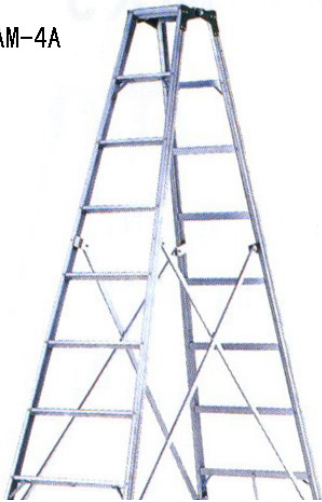

品番：EA903AM-5A

品名：3.47m 脚立(ワイド`ステップ` /アルミ製)

AM-4A

販売価格	138,400円(税抜) / 152,240円(税込)		
カタログ価格	138,400円(税抜) / 152,240円(税込)		
在庫数	最新在庫: 0 (2024/10/06 22:33現在)		
商品入数	1	販売単位	台
カタログページ	1835ページ		

最大使用荷重
100kg

この商品はメーカー直送品です。

高所作業に適した業務用専用脚立

仕様

メーカー	アルインコ (ALINCO)	型番	MXB-360F
最大使用荷重	100kgf	天板サイズ	160×251mm
天板高さ	3.47m	使用最大高さ(m)	2.88
踏みざん幅	60mm	折りたたみサイズ(W)×(D)×(H)mm	955×181×3669
設置寸法(W)×(D)mm	955×2300	段数	12段
重量	19.7kg		

アルミ合金製

奥行60mmのワイドステップ