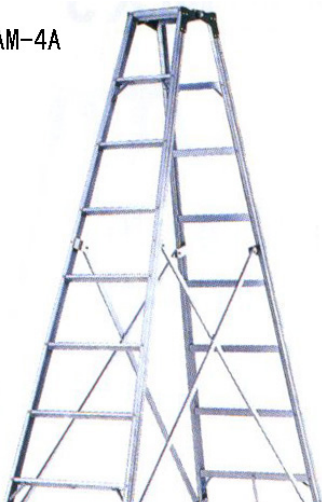

品番：EA903AM-6A

品名：3.77m 脚立(ワイドステップ°/アルミ製)

AM-4A

販売価格	155,600円(税抜) / 171,160円(税込)		
カタログ価格	155,600円(税抜) / 171,160円(税込)		
在庫数	最新在庫: 0 (2024/10/06 22:32現在)		
商品入数	1	販売単位	台
カタログページ	1835ページ		

この商品はメーカー直送品です。

高所作業に適した業務用専用脚立

仕様

メーカー	アルインコ (ALINCO)	型番	MXB-390F
最大使用荷重	100kgf	天板サイズ	160×251mm
天板高さ	3.77m	使用最大高さ(m)	3.17
踏みざん幅	60mm	折りたたみサイズ(W)×(D)×(H)mm	1009×181×3978
設置寸法(W)×(D)mm	1009×2481	段数	13段
重量	22kg		

アルミ合金製

奥行60mmのワイドステップ

ワンタッチ式の開き止め金具