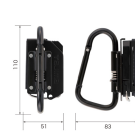

品番：EA925TC-31

品名：51x 83x110mm 着脱式ツールホルダ[®]-(カラビナ/折畳)

販売価格	2,350円(税抜) / 2,585円(税込)		
カタログ価格	2,350円(税抜) / 2,585円(税込)		
在庫数	最新在庫: 0 (2024/10/06 20:31現在)		
商品入数	1	販売単位	個
カタログページ	1589ページ		

仕様

メーカー	TJMデザイン (Tajlma)	型番	SFKHI-CLF
サイズ(mm)	51×83×110(H)	ベルト通し幅	53mm
カラビナ全長	110mm	カラビナ開口幅	27mm
材質	スチール	重量(g)	270
取付重量	3kg以内	装着工具	インパクトドライバー※、メガネレンチ、他 ※一部ソケットとの組み合わせにより3kgを超える場合がありますのでご注意ください
付属品	セフ後付ホルダ-SF-CHLD		

現場要求強度を十分満たした頼れるスチール製

ダブルコーティングで着脱を繰り返しても安心なしっかりとした嵌合部

後付もでき、ベルトを外さずに腰周りの組み換えがカンタン着脱式

激しい動きにも横スベリしないスライドストッパー付

使用しないときは邪魔にならない、折りたたみ式

カチッと決まる高耐久可倒構造

直径8ミリの太軸スチール材を採用

株式会社エスコ