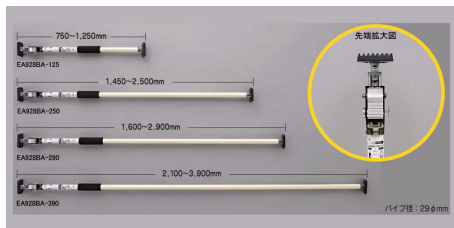

品番：EA928BA-125

品名：750-1250mm 突っ張りポール(伸縮)

販売価格	5,200円(税抜) / 5,720円(税込)		
カタログ価格	5,200円(税抜) / 5,720円(税込)		
在庫数	最新在庫: 4 (2024/10/06 22:25現在)		
商品入数	1	販売単位	本
カタログページ	0166ページ1731ページ		

#### 仕様

材質	パイプ:スチール(アイボリー色塗装) グリップ:NBRスポンジ 先端止具:合成ゴム	縮長時サイズ	750mm
伸長時サイズ	1250mm	パイプ径	29mm
先端止具サイズ	85×63mm	垂直静止荷重	50kg
重量	1390g	用途	天井作業の補助、カーゴバー、荷物の固定、家具止めなどに最適。

細かいピッチのギアで切替るため、ほぼ無段階で長さ調整ができます。