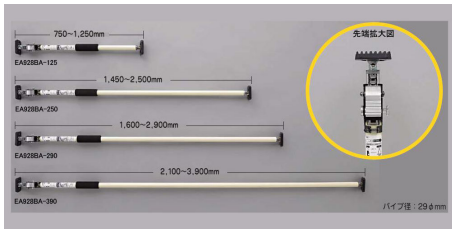

品番：EA928BA-290

品名：1600-2900mm 突っ張りポール(伸縮)

販売価格	6,240円(税抜) / 6,864円(税込)		
カタログ価格	6,240円(税抜) / 6,864円(税込)		
在庫数	最新在庫: 14 (2024/10/06 20:27現在)		
商品入数	1	販売単位	本
カタログページ	0166ページ1731ページ		

### 仕様

材質	パイプ:スチール(アイボリー色塗装) グリップ:NBRスポンジ 先端止具:合成ゴム	縮長時サイズ	1600mm
伸長時サイズ	2900mm	パイプ径	29mm
先端止具サイズ	85×63mm	垂直静止荷重	50kg
重量	2200g	用途	天井作業の補助、カーゴバー、荷物の固定、家具止めなどに最適。

細かいピッチのギアで切替るため、ほぼ無段階で長さ調整ができます。