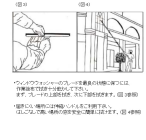

品番：EA928BG-41

品名：350mm/1.5-2.4m ウィンドウウォッシャー

販売価格	14,100円(税抜) / 15,510円(税込)		
カタログ価格	14,100円(税抜) / 15,510円(税込)		
在庫数	最新在庫: 1 (2024/10/07 04:16現在)		
商品入数	1	販売単位	St
カタログページ	2496ページ		

仕様

セット内容	・ウィンドウモップ ・ワイパー ・アダプター ・伸縮ハンドル	ウィンドウモップ	モップ幅: 350mm ワイパー幅: 300mm 柄全長: 130mm ・先端は180°動きます。 ・クリップ止式
ファイバーグラスカーブハンドル	サイズ: 1500~2400mm 重量: 1200g 段数: 2段 材質: アルミ ・自由に回転できるので、掃除が早くなります。	到達距離	4190mm
材質	ハンドル: ファイバーグラス、パイプ: アルミニウム、ハンドル: ゴム製		

ウィンドウモップとワイパーのセットです。

窓ガラスやソーラーパネルなどの清掃に

カーブや角を簡単に掃除できます。

ハンドルの先端がカーブしているためストレートハンドルでは届きにくい場所でもモップやワイパーが届きます。

モップ、ブラシは色変更が多いため、色の指定ができません。予めご了承ください。