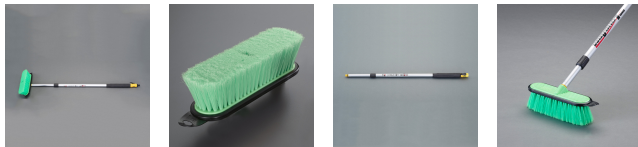

品番：EA928BM-421

品名：900-1500mm 通水型ブラシ(伸縮柄/軟)

販売価格	9,610円(税抜) / 10,571円(税込)		
カタログ価格	9,610円(税抜) / 10,571円(税込)		
在庫数	最新在庫: 1 (2024/10/06 20:28現在)		
商品入数	1	販売単位	ST
カタログページ	0368ページ2493ページ		

水を調節するための開閉弁付き

仕様

ブラシサイズ	270×80mm	毛丈	60mm
柄全長	900～1500mm	接続ねじ	3/4"メス
毛質	軟	毛色	グリーン
材質	ハンドル:アルミニウム ブラシ:ポリエステル		

自動車、トラック、バン、その他の細かい仕上げのゲルおよびクリアコート仕上げに最適です。

滑り止めのゴム製ハンドグリップ

継ぎ目を回してロックします。

繊維密度が高く、耐久性があります。

ブラシ側の全面ゴムバンパーが表面の傷を防ぎます。

乾燥しやすいハンギングタブ付き

通水型

3/4" NHプラグ付