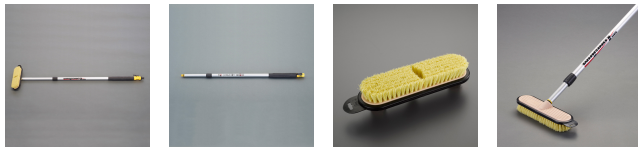

品番：EA928BM-424

品名：900-1500mm 通水型ブラシ(伸縮柄/硬短毛)

販売価格	8,340円(税抜) / 9,174円(税込)		
カタログ価格	8,340円(税抜) / 9,174円(税込)		
在庫数	最新在庫: 1 (2024/10/07 00:18現在)		
商品入数	1	販売単位	St
カタログページ	2493ページ		

仕様

ブラシサイズ	270×80mm	毛丈	30mm
柄全長	900~1500mm	毛材質	ポリプロピレン
毛質	ハード	材質	ハンドル:アルミニウム ブラシ:ポリプロピレン
入数	1本	付属品	3/4" NHプラグ×1個

ブラシは硬短毛で繊維密度が高く、耐久性があります。

滑り止めのゴム製ハンドグリップ

継ぎ目を回してロックします。

通水型

株式会社エスコ

大阪府大阪市西区新町4丁目14番12号 06-6532-6226(代表)

© 2018 ESCO Co.,Ltd.