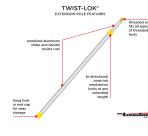

品番：EA928BT-360A

品名：1.9-3.7m/2段 アルミハンドル

販売価格	5,690円(税抜) / 6,259円(税込)		
カタログ価格	5,690円(税抜) / 6,259円(税込)		
在庫数	最新在庫: 30 (2024/10/07 00:23現在)		
商品入数	1	販売単位	組
カタログページ	2495ページ		

アルミ製のため、軽量です

仕様

用途	塗装、窓掃除、デッキの染色などに	サイズ	1900～3700mm
作業高	5.1m	段数	2段
ハンドル太さ	1段目：φ26mm 2段目：φ23mm	先端ねじ径	3/4" Acme
材質	アルミ(アルマイト処理)	重量	650g

継ぎ目を回してロックします。
どの延長長さでもどちらの方向にもひねってロックします。

アルマイト処理をされているので、錆びにくく窓掃除などの水気のある場所でも使用できます。

軽量なので、体格や身長に関係なく、誰でも簡単に握ることができます。

ウインドウウォッシャー(EA928BG-12、-13)もお使い頂けます。
EA928BG-13を使用時は別売のアダプター(EA928BH-3)が必要です。
EA928BG-12にはアダプターは付属しています。