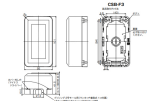

品番：EA940CJ-42A

品名：300V/15A スイッチ(角型・2個)

販売価格	1,790円(税抜) / 1,969円(税込)		
カタログ価格	1,790円(税抜) / 1,969円(税込)		
在庫数	最新在庫: 11 (2024/10/06 16:27現在)		
商品入数	1	販売単位	個
カタログページ			

この商品はお客様組み立て品です。

仕様

メーカー	神保電器(JIMBO)	型番	CSB-F3 PW+JEC-BN-1 PW×2+JEC-BN-0 PW
定格容量	15A 300V	スイッチ	2連
サイズ(mm)	56×101×41.5(D)	適用電線	φ 1.6mm・φ 2.0mm
差込結線式			
片切タイプ			
ケースウェイ用			
裏蓋にロックアウト穴を設け、背面からのケーブル導入が可能			
配線の上下引き出し可能			
背面に着脱可能な裏蓋を設け、結線の作業性を向上			
より奥行の大きい器具(深さ27mmまで)の組み合わせが可能			
内部で結線可能な限り、カセット用器具と自由に組み合わせできます。			