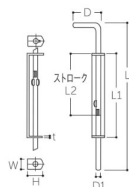

品番：EA951LR-26

品名：φ12x300mm 門落とし(スチール製)

| | | | |
|---------|------------------------------|------|---|
| 販売価格 | 1,400円(税抜) / 1,540円(税込) | | |
| カタログ価格 | 1,400円(税抜) / 1,540円(税込) | | |
| 在庫数 | 最新在庫: 6 (2024/10/06 18:25現在) | | |
| 商品入数 | 1 | 販売単位 | 個 |
| カタログページ | 1394ページ | | |

仕様

| | | | |
|---------------|-----------------------------|------|----|
| サイズ | φ12×300mm | 材質 | 鋼板 |
| ベース全長 | 180mm | 取付穴径 | — |
| サイズ(mm) | D:46、L1:180、L2:98、W:20、H:39 | | |
| ユニクロ仕上 | | | |
| 取付ねじなし(溶接用の為) | | | |