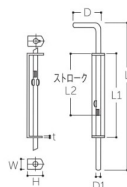

品番：EA951LR-27

品名：φ13x360mm 門落とし(スチール製)

販売価格	1,860円(税抜) / 2,046円(税込)		
カタログ価格	1,860円(税抜) / 2,046円(税込)		
在庫数	最新在庫: 8 (2024/10/06 16:22現在)		
商品入数	1	販売単位	個
カタログページ	1394ページ		

仕様

サイズ	φ13×360mm	材質	鋼板
ベース全長	180mm	取付穴径	—
サイズ(mm)	D:48、L1:180、L2:137、W:22、H:43		
ユニクロ仕上			
取付ねじなし(溶接用の為)			