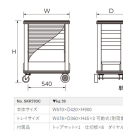

品番：EA956AB-4

品名：670x420x900/3段 ツールステーション(シャッター付)

販売価格	113,000円(税抜) / 124,300円(税込)		
カタログ価格	113,000円(税抜) / 124,300円(税込)		
在庫数	最新在庫: 0 (2024/10/06 18:16現在)		
商品入数	1	販売単位	台
カタログページ			

### 仕様

メーカー	京都機械工具 (KTC)	型番	SKR703C
本体サイズ	670(W)×420(D)×900(H)mm (キャスター含)	トレイサイズ	478(W)×360(D)×45(H)mm×2個 (可動式)
重量	39kg	耐荷重	天板: 140kg トレイ: 各10kg
キャスター	自在キャスター×2、固定キャスター×2	付属品	トップマット、仕切板×8、ダイヤル錠

シャッター付きで施錠ができるため、収納物の管理に最適なハイグレードモデルです。

引き出しやトレイは、溶剤や薬品に強い塗装を採用しています。

開口部が広く低い前面パネルで、大きな物や重量物でも取り出しやすいです。

柱の内側にはオプションの取付けが可能な穴を設けています。

重厚感のあるシルバー×ブラックと細部までこだわったフォルム