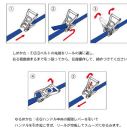

品番：EA982SA-62A

品名：75mmx12.0m/2540kg へルル荷締機(両端アイ型)

販売価格	50,900円(税抜) / 55,990円(税込)		
カタログ価格	50,900円(税抜) / 55,990円(税込)		
在庫数	最新在庫: 0 (2024/10/06 18:21現在)		
商品入数	1	販売単位	個
カタログページ			