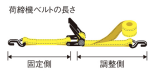

品番：EA982SD-25A

品名：50mmx 5.0m/764kg へルル荷締機(両端アイ/SUS)

販売価格	18,100円(税抜) / 19,910円(税込)		
カタログ価格	18,100円(税抜) / 19,910円(税込)		
在庫数	最新在庫: 0 (2024/10/06 18:17現在)		
商品入数	1	販売単位	個
カタログページ			

仕様

メーカー	東レインターナショナル(TORAY)	型番	REE-50LS 1+4
シリーズ	ベルトタイト	使用荷重	764kg
ベルト長	固定側: 1m、調整側: 4m	ベルト(幅×厚み)	50×2.5mm
ベルト材質	リサイクルポリエステル糸	破断荷重	30kN
ステンレスバックル			
ラチェットバックルは、固定したい荷物に装着し、ラチェットレバーを反復運動させることで強く締め付けることができます。			
しっかりと荷物を固定したい場合に最適です。			
楽々締め付け。ステンレスで出来ているため、サビに強く、劣化しにくい製品です。			
両端アイ型			