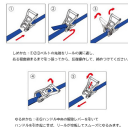

品番：EA982SD-25A

品名：50mmx 5.0m/764kg へルル荷締機(両端アイ/SUS)

販売価格	18,100円(税抜) / 19,910円(税込)		
カタログ価格	18,100円(税抜) / 19,910円(税込)		
在庫数	最新在庫: 0 (2024/10/06 18:17現在)		
商品入数	1	販売単位	個
カタログページ			

仕様

メーカー	東レインターナショナル(TORAY)	型番	REE-50LS 1+4
シリーズ	ベルトタイト	使用荷重	764kg
ベルト長	固定側: 1m、調整側: 4m	ベルト(幅×厚み)	50×2.5mm
ベルト材質	リサイクルポリエステル糸	破断荷重	30kN
ステンレスバックル			
ラチェットバックルは、固定したい荷物に装着し、ラチェットレバーを反復運動させることで強く締め付けることができます。			
しっかりと荷物を固定したい場合に最適です。			
楽々締め付け。ステンレスで出来ているため、サビに強く、劣化しにくい製品です。			
両端アイ型			