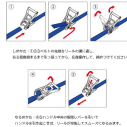

品番：EA982SD-27A

品名：50mmx 7.0m/764kg 両端アイ型荷締機(両端アイ/SUS)

販売価格	19,200円(税抜) / 21,120円(税込)		
カタログ価格	19,200円(税抜) / 21,120円(税込)		
在庫数	最新在庫: 0 (2024/10/06 18:14現在)		
商品入数	1	販売単位	個
カタログページ			

仕様

メーカー	東レインターナショナル(TORAY)	型番	REE-50LS 1+6
シリーズ	ベルトタイト	使用荷重	764kg
ベルト長	固定側: 1m、調整側: 6m	ベルト(幅×厚み)	50×2.5mm
ベルト材質	リサイクルポリエステル糸	破断荷重	30kN
ステンレスバックル			
ラチェットバックルは、固定したい荷物に装着し、ラチェットレバーを反復運動させることで強く締め付けることができます。			
しっかりと荷物を固定したい場合に最適です。			
楽々締め付け。ステンレスで出来ているため、サビに強く、劣化しにくい製品です。			
両端アイ型			