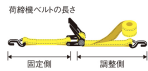

品番：EA982SD-27A

品名：50mmx 7.0m/764kg 両端アイ型荷締機(両端アイ/SUS)

販売価格	19,200円(税抜) / 21,120円(税込)		
カタログ価格	19,200円(税抜) / 21,120円(税込)		
在庫数	最新在庫: 0 (2024/10/06 18:14現在)		
商品入数	1	販売単位	個
カタログページ			

仕様

メーカー	東レインターナショナル(TORAY)	型番	REE-50LS 1+6
シリーズ	ベルトタイト	使用荷重	764kg
ベルト長	固定側: 1m、調整側: 6m	ベルト(幅×厚み)	50×2.5mm
ベルト材質	リサイクルポリエステル糸	破断荷重	30kN
ステンレスバックル			
ラチェットバックルは、固定したい荷物に装着し、ラチェットレバーを反復運動させることで強く締め付けることができます。			
しっかりと荷物を固定したい場合に最適です。			
楽々締め付け。ステンレスで出来ているため、サビに強く、劣化しにくい製品です。			
両端アイ型			