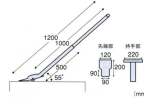

品番：EA985A-11

品名：1000kg/1200mm ローラーバー

販売価格	55,200円(税抜) / 60,720円(税込)		
カタログ価格	55,200円(税抜) / 60,720円(税込)		
在庫数	最新在庫: 2 (2024/10/06 18:25現在)		
商品入数	1	販売単位	台
カタログページ	1737ページ		

仕様

メーカー	今野製作所 (EAGLE)	型番	RB-10
最大能力	1t	全長	1,200mm
ローラー径	50mm	爪の長さ	90mm
爪の幅	90mm	重量	10kg
入数	1台入り	先端厚	2mm

底部にローラーが付いているので、従来のバール作業と比べてずらし作業がしやすく、床面も傷つけにくいです。

代替品

	品番 EA985A コメント
--	-------------------

株式会社エスコ

大阪府大阪市西区新町4丁目14番12号 06-6532-6226(代表)

© 2018 ESCO Co.,Ltd.