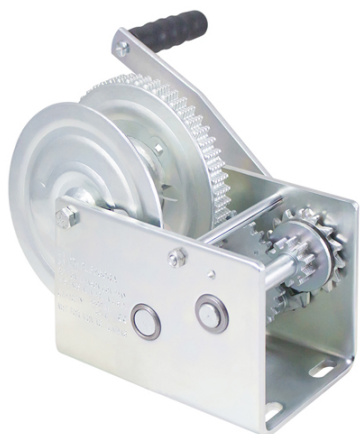

品番：EA989RD-25

品名：1134kg ハンドウィンチ(右ハンドル/自動ブレーキ付)

販売価格	56,700円(税抜) / 62,370円(税込)		
カタログ価格	56,700円(税抜) / 62,370円(税込)		
在庫数	最新在庫: 2 (2024/10/06 22:26現在)		
商品入数	1	販売単位	台
カタログページ	1781ページ		

カタログ訂正

23/12/14 カタログ帯表記間違い 左ハンドルではなく右ハンドルです (NO.55 1012)

仕様

引張能力	1134kg	最大巻取長さ	ワイヤーロープ: 7.9mm×10.3m ストラップ: 50mm×6.40m
ギア比	17.3:1	重量	7kg
ドラム幅	52mm	ドラムハブ直径	63.5mm
ハンドル長	238.1mm	用途	横引き・吊上げ用
自動ブレーキ式			
垂鉛メッキ仕上げで耐久性に優れた設計になっています。			
ブレーキ付			
最小限の力で作業することができます。			
自動ブレーキの作動には80kgの負荷が必要です。			