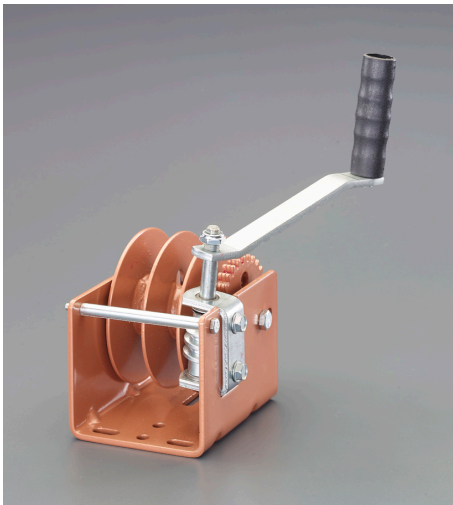

品番：EA989RD-32

品名：680kg ハンドウィンチ(ウォームギア)

販売価格	32,700円(税抜) / 35,970円(税込)		
カタログ価格	32,700円(税抜) / 35,970円(税込)		
在庫数	最新在庫: 1 (2024/10/06 20:25現在)		
商品入数	1	販売単位	台
カタログページ	1780ページ		

巻取り部が2つに分かれている為、反対方向から2本のラインを同時に巻くことが可能です。

仕様

引張能力	680kg	最大巻取長さ	6.35mm×13.1m(片側6.55m)
ギア比	30:1	重量(kg)	4.5
ドラム幅	60mm	用途	横引き・吊上げ用
ドラムハブ直径	38.1mm	ハンドル長	177.8mm

ウォームギアブレーキ式

スプリットドラム

ブレーキ付

ハイカーボンスチール製ギアは熱処理加工されていて長寿命。

ドライブシャフトにはメンテナンスフリーの永久潤滑ベアリング付

ドラムはハンドル操作が止まっている時には自動的に回転が停止します。

巻取り部が2つに分かれている為、反対方向から2本のラインを同時に巻くことが可能です。

ギア比が高く、自動ブレーキのかかるウォームギア

代替品

--	--

品番 EA989RD-31

コメント

株式会社エスコ

大阪府大阪市西区新町4丁目14番12号 06-6532-6226(代表)