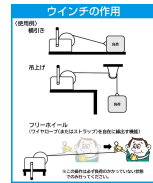

品番：EA989RD-32

品名：680kg ハンドウィンチ(ウォームギア)

販売価格	32,700円(税抜) / 35,970円(税込)		
カタログ価格	32,700円(税抜) / 35,970円(税込)		
在庫数	最新在庫: 1 (2024/10/06 20:25現在)		
商品入数	1	販売単位	台
カタログページ	1780ページ		

巻取り部が2つに分かれている為、反対方向から2本のラインを同時に巻くことが可能です。

仕様

引張能力	680kg	最大巻取長さ	6.35mm×13.1m(片側6.55m)
ギア比	30:1	重量(kg)	4.5
ドラム幅	60mm	用途	横引き・吊上げ用
ドラムハブ直径	38.1mm	ハンドル長	177.8mm

ウォームギアブレーキ式

スプリットドラム

ブレーキ付

ハイカーボンスチール製ギアは熱処理加工されていて長寿命。

ドライブシャフトにはメンテナンスフリーの永久潤滑ベアリング付

ドラムはハンドル操作が止まっている時には自動的に回転が停止します。

巻取り部が2つに分かれている為、反対方向から2本のラインを同時に巻くことが可能です。

ギア比が高く、自動ブレーキのかかるウォームギア

代替品

--	--

品番 EA989RD-31

コメント

株式会社エスコ

大阪府大阪市西区新町4丁目14番12号 06-6532-6226(代表)