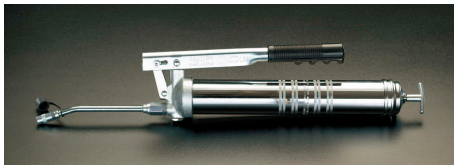

品番：EA991CL

品名：600ml グリースポンプ

販売価格	28,400円(税抜) / 31,240円(税込)		
カタログ価格	28,400円(税抜) / 31,240円(税込)		
在庫数	最新在庫: 0 (2024/10/06 20:21現在)		
商品入数	1	販売単位	個
カタログページ	0669ページ		

#### 仕様

容量	600ml	ノズル長	152mm
筒サイズ	φ58×488mm	適用グリース	蛇腹グリース 手詰めグリース
ハンドルの切替で高圧・低圧2通りの注油ができます。			
ヘッド部は耐久性のある鋳鉄製			
NLGI-1~2			
400g蛇腹使用には別途EA166SH-1Aを使用			
吐出圧力	低圧:41.4MPa、高圧:48.3MPa	吐出量	低圧:1.6g(1ストローク)、高圧:0.8g(1ストローク)