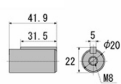

### 仕様

メーカー	工進	型番	MF-25S
口径(mm)吸込×吐出	25×25	所要動力	1.5kW
軸径(φmm)	20	全揚程	28m
吐出量	115L/分	サイズ(mm)	219×124×155(H)
重量(kg)	4.8	回転数	500~2300rpm
最大吸入揚程	5m前後	接続ねじ	管用平行ねじ
回転方向	駆動軸側から見て反時計回り	材質	砲金
使用液	海水、清水 ※用途以外の目的に使用しないでください。	液温	5~60℃
駆動方式	ベルト駆動	付属品	平行キー、取扱説明書
使用不可液体例	灯油・軽油・ガソリンなどの軽質油、有機溶剤、強酸、強アルカリなど腐食性の液体		