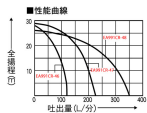

品番：EA991CR-46

品名：φ25mm 単体ポンプ

販売価格	33,000円(税抜) / 36,300円(税込)		
カタログ価格	33,000円(税抜) / 36,300円(税込)		
在庫数	最新在庫: 1 (2024/10/06 16:31現在)		
商品入数	1	販売単位	台
カタログページ	2622ページ		