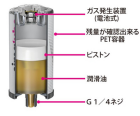

品番：EA991CT-2AA

品名：125ml グリース自動給油器(モリブデン系)

販売価格	7,900円(税抜) / 8,690円(税込)		
カタログ価格	7,900円(税抜) / 8,690円(税込)		
在庫数	最新在庫: 4 (2024/10/06 16:22現在)		
商品入数	1	販売単位	個
カタログページ			

仕様

メーカー	シマテック (simatec)	型番	SL02-125
商品名	シマルーベ (simalube)	容量	125ml
サイズ	φ52×104mm	接続ねじ	G1/4"
吐出期間設定	1~12ヶ月	使用温度範囲(容器)	-20~55℃
防塵・防水規格	IP68	グリース種類	モリブデン
使用温度範囲	-25~130℃	材質	PET材
重量	190g	取付方向	360°制限なし
基油	鉱物油	せっけん基	Li(リチウム)
稼働方式	乾電池式H2ガス圧力	作動圧力	最大5bar

防爆構造

どんな方向にも取り付け可能、水面下での使用も可能です。

給油期間を設定すると、H2ガス圧力がピストンを押し下げ自動供給されます。

重量は、入っているグリス・オイルにより若干異なります。

空容器にお好きなグリスやオイルを充填したり、使用後の容器を再利用することができます。

株式会社エスコ

大阪府大阪市西区新町4丁目14番12号 06-6532-6226(代表)

© 2018 ESCO Co.,Ltd.