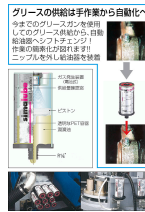

品番：EA991CT-2AA

品名：125ml グリース自動給油器(モリブデン系)

販売価格	7,900円(税抜) / 8,690円(税込)		
カタログ価格	7,900円(税抜) / 8,690円(税込)		
在庫数	最新在庫: 4 (2024/10/06 16:22現在)		
商品入数	1	販売単位	個
カタログページ			

仕様

メーカー	シマテック (simatec)	型番	SL02-125
商品名	シマルーベ (simalube)	容量	125ml
サイズ	φ52×104mm	接続ねじ	G1/4"
吐出期間設定	1~12ヶ月	使用温度範囲(容器)	-20~55℃
防塵・防水規格	IP68	グリース種類	モリブデン
使用温度範囲	-25~130℃	材質	PET材
重量	190g	取付方向	360°制限なし
基油	鉱物油	せっけん基	Li(リチウム)
稼働方式	乾電池式H2ガス圧力	作動圧力	最大5bar

防爆構造

どんな方向にも取り付け可能、水面下での使用も可能です。

給油期間を設定すると、H2ガス圧力がピストンを押し下げ自動供給されます。

重量は、入っているグリス・オイルにより若干異なります。

空容器にお好きなグリスやオイルを充填したり、使用後の容器を再利用することができます。

株式会社エスコ

大阪府大阪市西区新町4丁目14番12号 06-6532-6226(代表)

© 2018 ESCO Co.,Ltd.