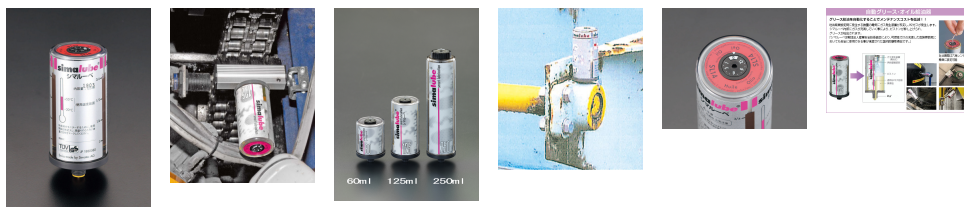

品番 : EA991CU-1A

品名 : 60ml オイル自動給油器(チェーン用)

|         |                              |      |   |
|---------|------------------------------|------|---|
| 販売価格    | 7,200円(税抜) / 7,920円(税込)      |      |   |
| カタログ価格  | 7,200円(税抜) / 7,920円(税込)      |      |   |
| 在庫数     | 最新在庫: 0 (2024/10/06 22:26現在) |      |   |
| 商品入数    | 1                            | 販売単位 | 個 |
| カタログページ | 0668ページ                      |      |   |

#### 仕様

|      |                  |           |                      |
|------|------------------|-----------|----------------------|
| メーカー | シマテック (simatec)  | 型番        | SL14-60              |
| 商品名  | シマルーベ (simalube) | オイル種類     | チェーン用オイル             |
| 容量   | 60ml             | 使用温度範囲    | -30~+90°C            |
| 基油   | 鉱物油              | 動粘度(40°C) | 68mm <sup>2</sup> /s |

どんな方向にも取り付け可能、水面下での使用も可能です。

給油期間を設定すると、H2ガス圧力がピストンを押し下げ自動供給されます。

|          |          |      |       |
|----------|----------|------|-------|
| 本体使用温度範囲 | -20~55°C | 接続ねじ | G1/4" |
| 吐出期間設定   | 1~12ヶ月   |      |       |