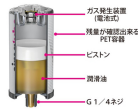

### 仕様

メーカー	シマテック (simatec)	型番	SL14-125
商品名	シマルーベ (simalube)	容量	125ml
サイズ	φ52×104mm	接続ねじ	G1/4"
吐出期間設定	1~12ヶ月	使用温度範囲(容器)	-20~55℃
防塵・防水規格	IP68	グリース種類	チェーンオイル
使用温度範囲	-10~90℃	材質	PET材
重量	190g	取付方向	360°制限なし
基油	鉱物油	稼働方式	乾電池式H2ガス圧力
作動圧力	最大5bar		