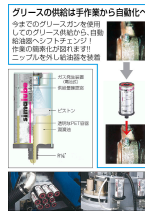

### 仕様

メーカー	シマテック (simatec)	型番	SL14-125
商品名	シマルーベ (simalube)	容量	125ml
サイズ	φ52×104mm	接続ねじ	G1/4"
吐出期間設定	1~12ヶ月	使用温度範囲(容器)	-20~55℃
防塵・防水規格	IP68	グリース種類	チェーンオイル
使用温度範囲	-10~90℃	材質	PET材
重量	190g	取付方向	360°制限なし
基油	鉱物油	稼働方式	乾電池式H2ガス圧力
作動圧力	最大5bar		

### 防爆構造

どんな方向にも取り付け可能、水面下での使用も可能です。

給油期間を設定すると、H2ガス圧力がピストンを押し下げ自動供給されます。

重量は、入っているグリース・オイルにより若干異なります。

空容器にお好きなグリースやオイルを充填したり、使用後の容器を再利用することができます。

**株式会社エスコ**

大阪府大阪市西区新町4丁目14番12号 06-6532-6226(代表)

© 2018 ESCO Co.,Ltd.