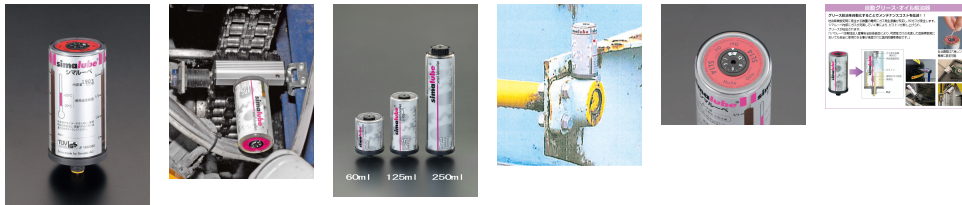

品番：EA991CU-1B

品名：250ml オイル自動給油器(チェーン用)

販売価格	13,200円(税抜) / 14,520円(税込)		
カタログ価格	13,200円(税抜) / 14,520円(税込)		
在庫数	最新在庫: 1 (2024/10/06 20:29現在)		
商品入数	1	販売単位	個
カタログページ	0668ページ		

仕様

メーカー	シマテック (simatec)	型番	SL14-250
商品名	シマルーベ (simalube)	オイル種類	チェーン用オイル
容量	250ml	使用温度範囲	-30~+90°C
基油	鉱物油	動粘度(40°C)	68mm ² /s

どんな方向にも取り付け可能、水面下での使用も可能です。

給油期間を設定すると、H2ガス圧力がピストンを押し下げ自動供給されます。

本体使用温度範囲	-20~55°C	接続ねじ	G1/4"
吐出期間設定	1~12ヶ月		

重量は、入っているグリス・オイルにより若干異なります。

防塵・防水規格	IP68		
防爆構造			
重量	369g		

代替品

品番	EA991CU-1BA
コメント	変更点:外観・サイズ

株式会社エスコ